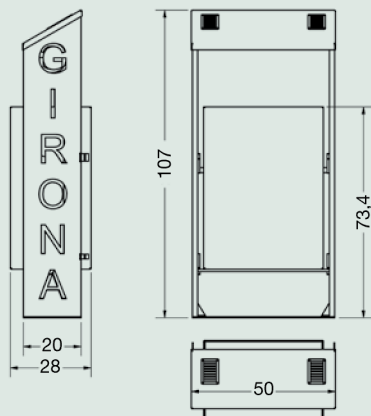

Paperera Girona

Dissenyada per a espais exteriors naturals i urbans

Ref. MP01401

Material

Acer corten.

Acabat

Acer corten oxidat i amb tractament de parada.

Entrega

Producte muntat. Ancoratges apart.

Capacitat de cada dipòsit: 70 l.

Informació tècnica

Mides en cm

Instal·lació

En terreny fort:
Foradar amb platines i
tacs metàl·lics.